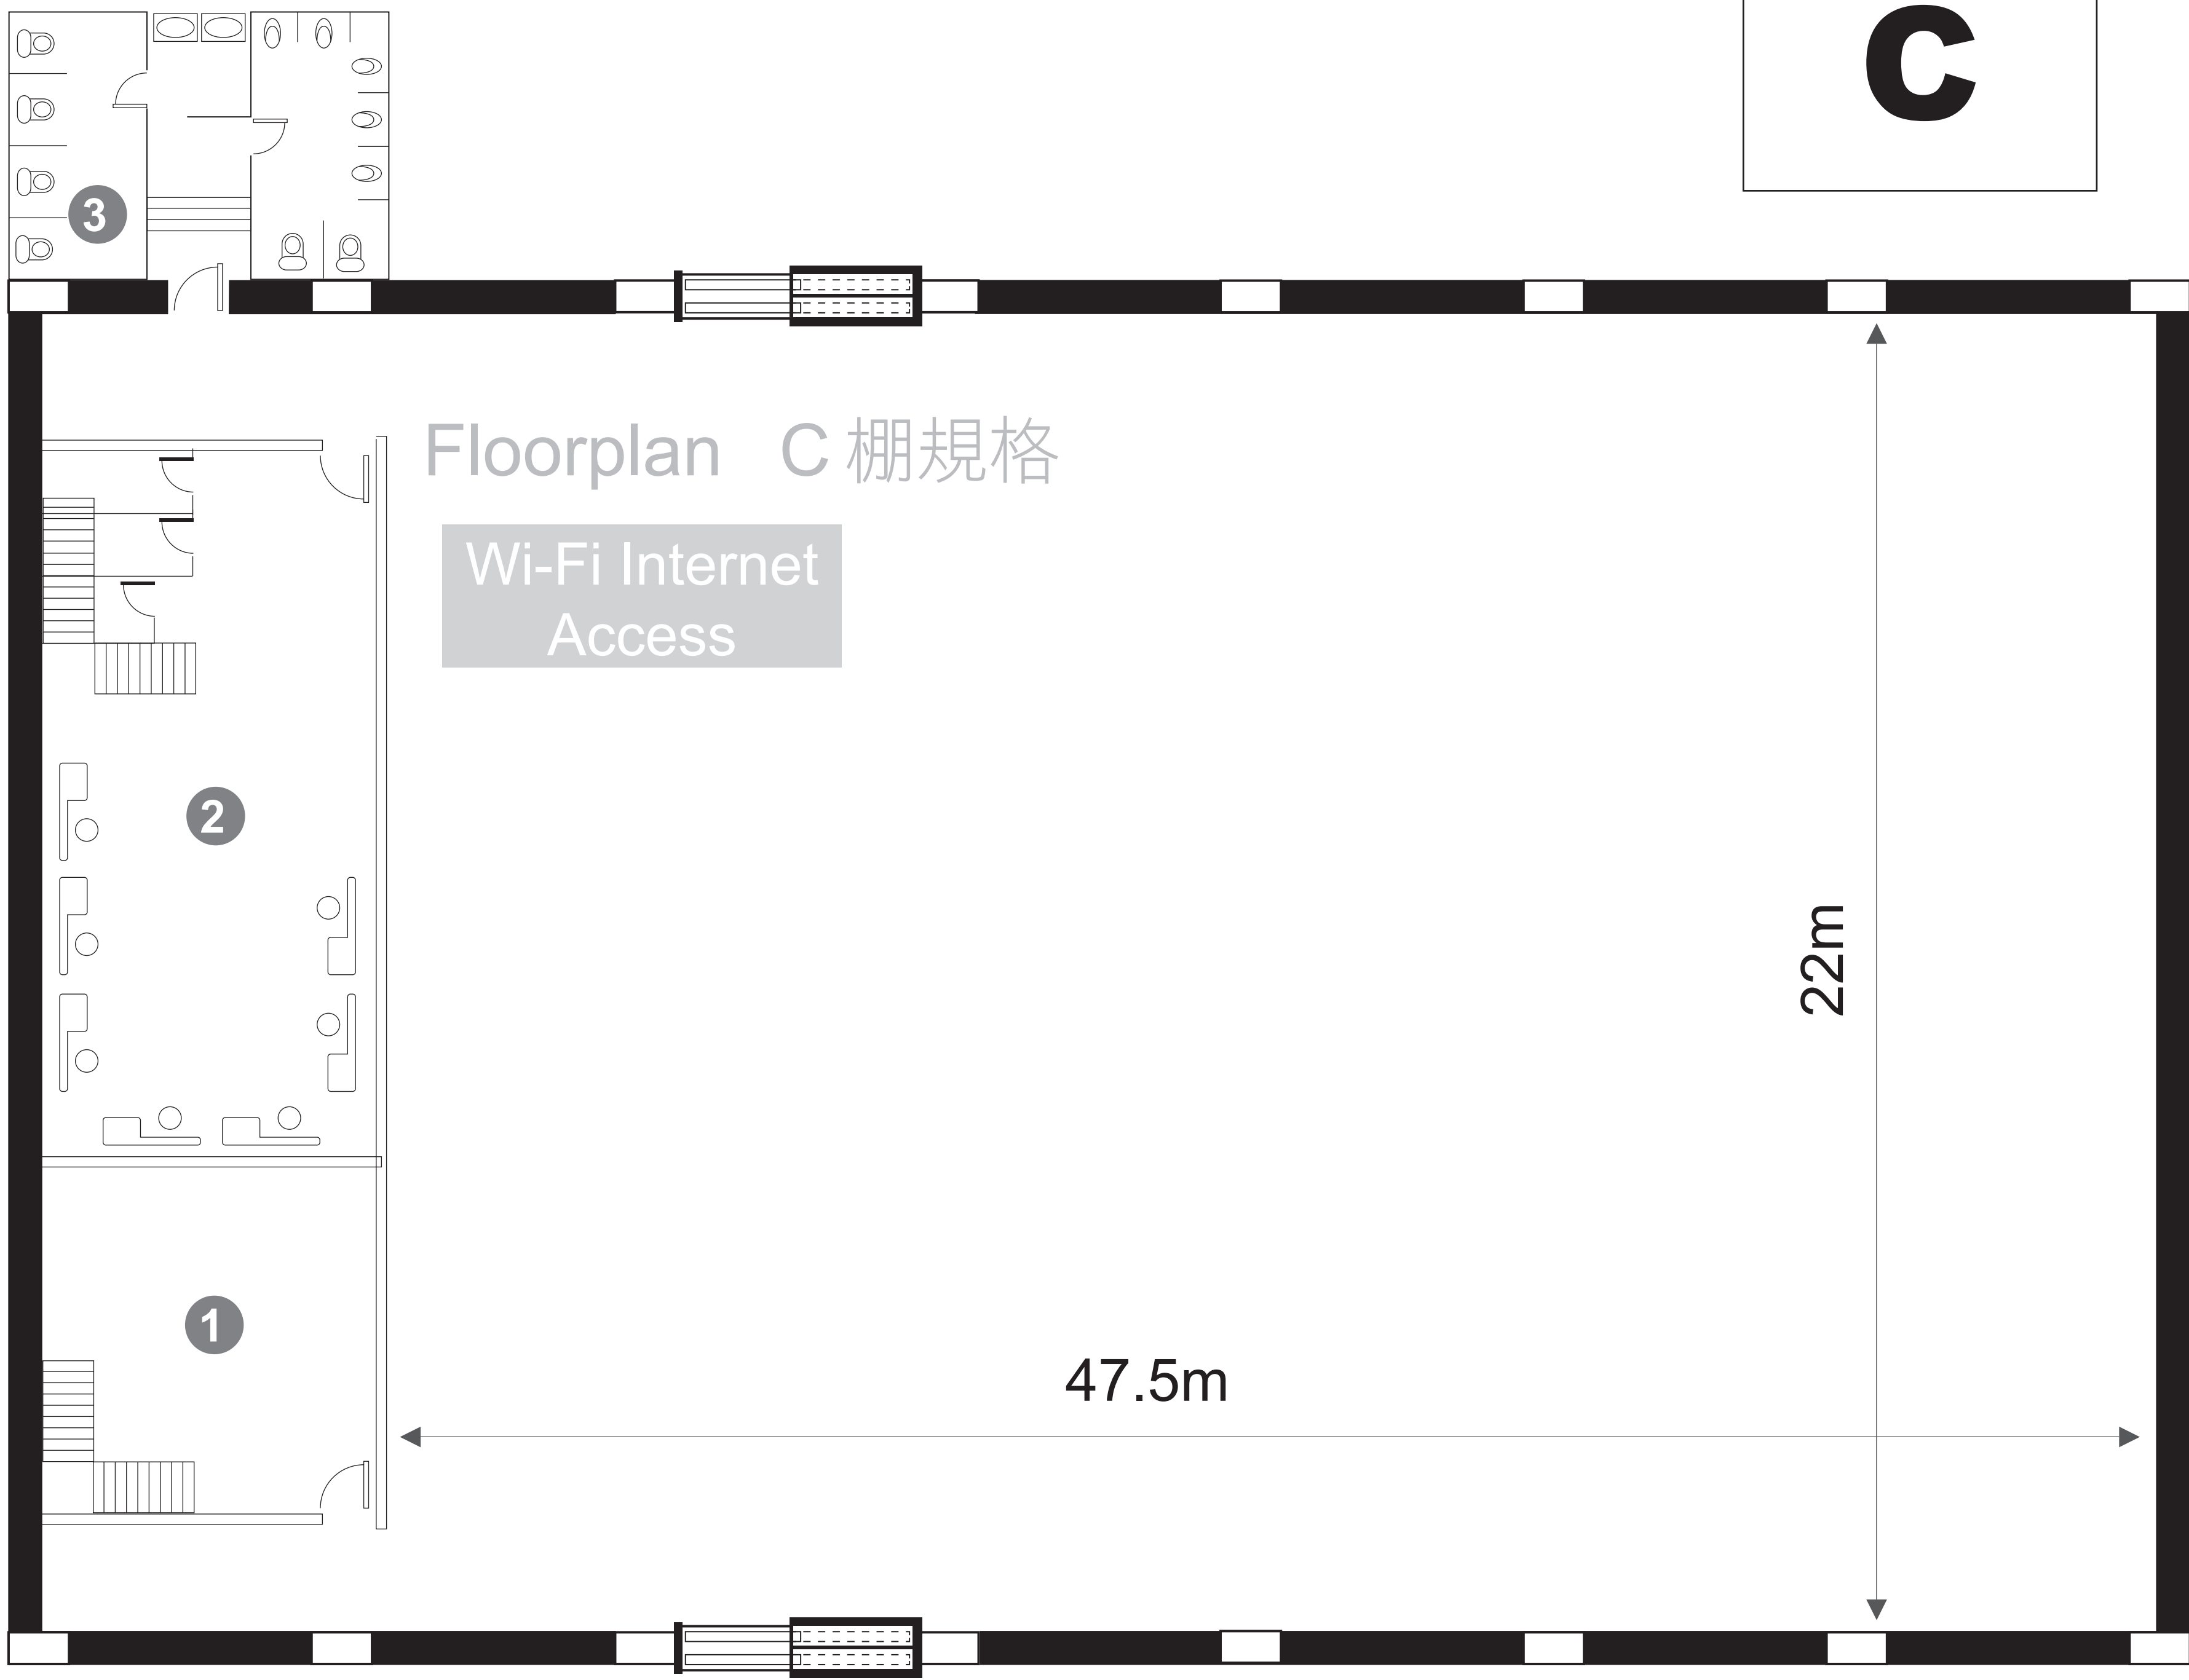

STAGE  
**C**

- ① VIP room (2nd floor)
- ② Dressing room
- ③ Bathroom

- ① 二樓貴賓室
- ② 梳化間
- ③ 洗手間

Dimensions			
Width	71'	寬度	22m (71 台尺)
Length	156'	長度	47.5m (157 台尺)
Height	31'	高度	9m (31 台尺)
Square Feet	11,076	面積	1,045m <sup>2</sup>
Door Height	14'	門高	4m
Power	4,800A	電力	4,800A
Air-Condition	300T	空調	300T