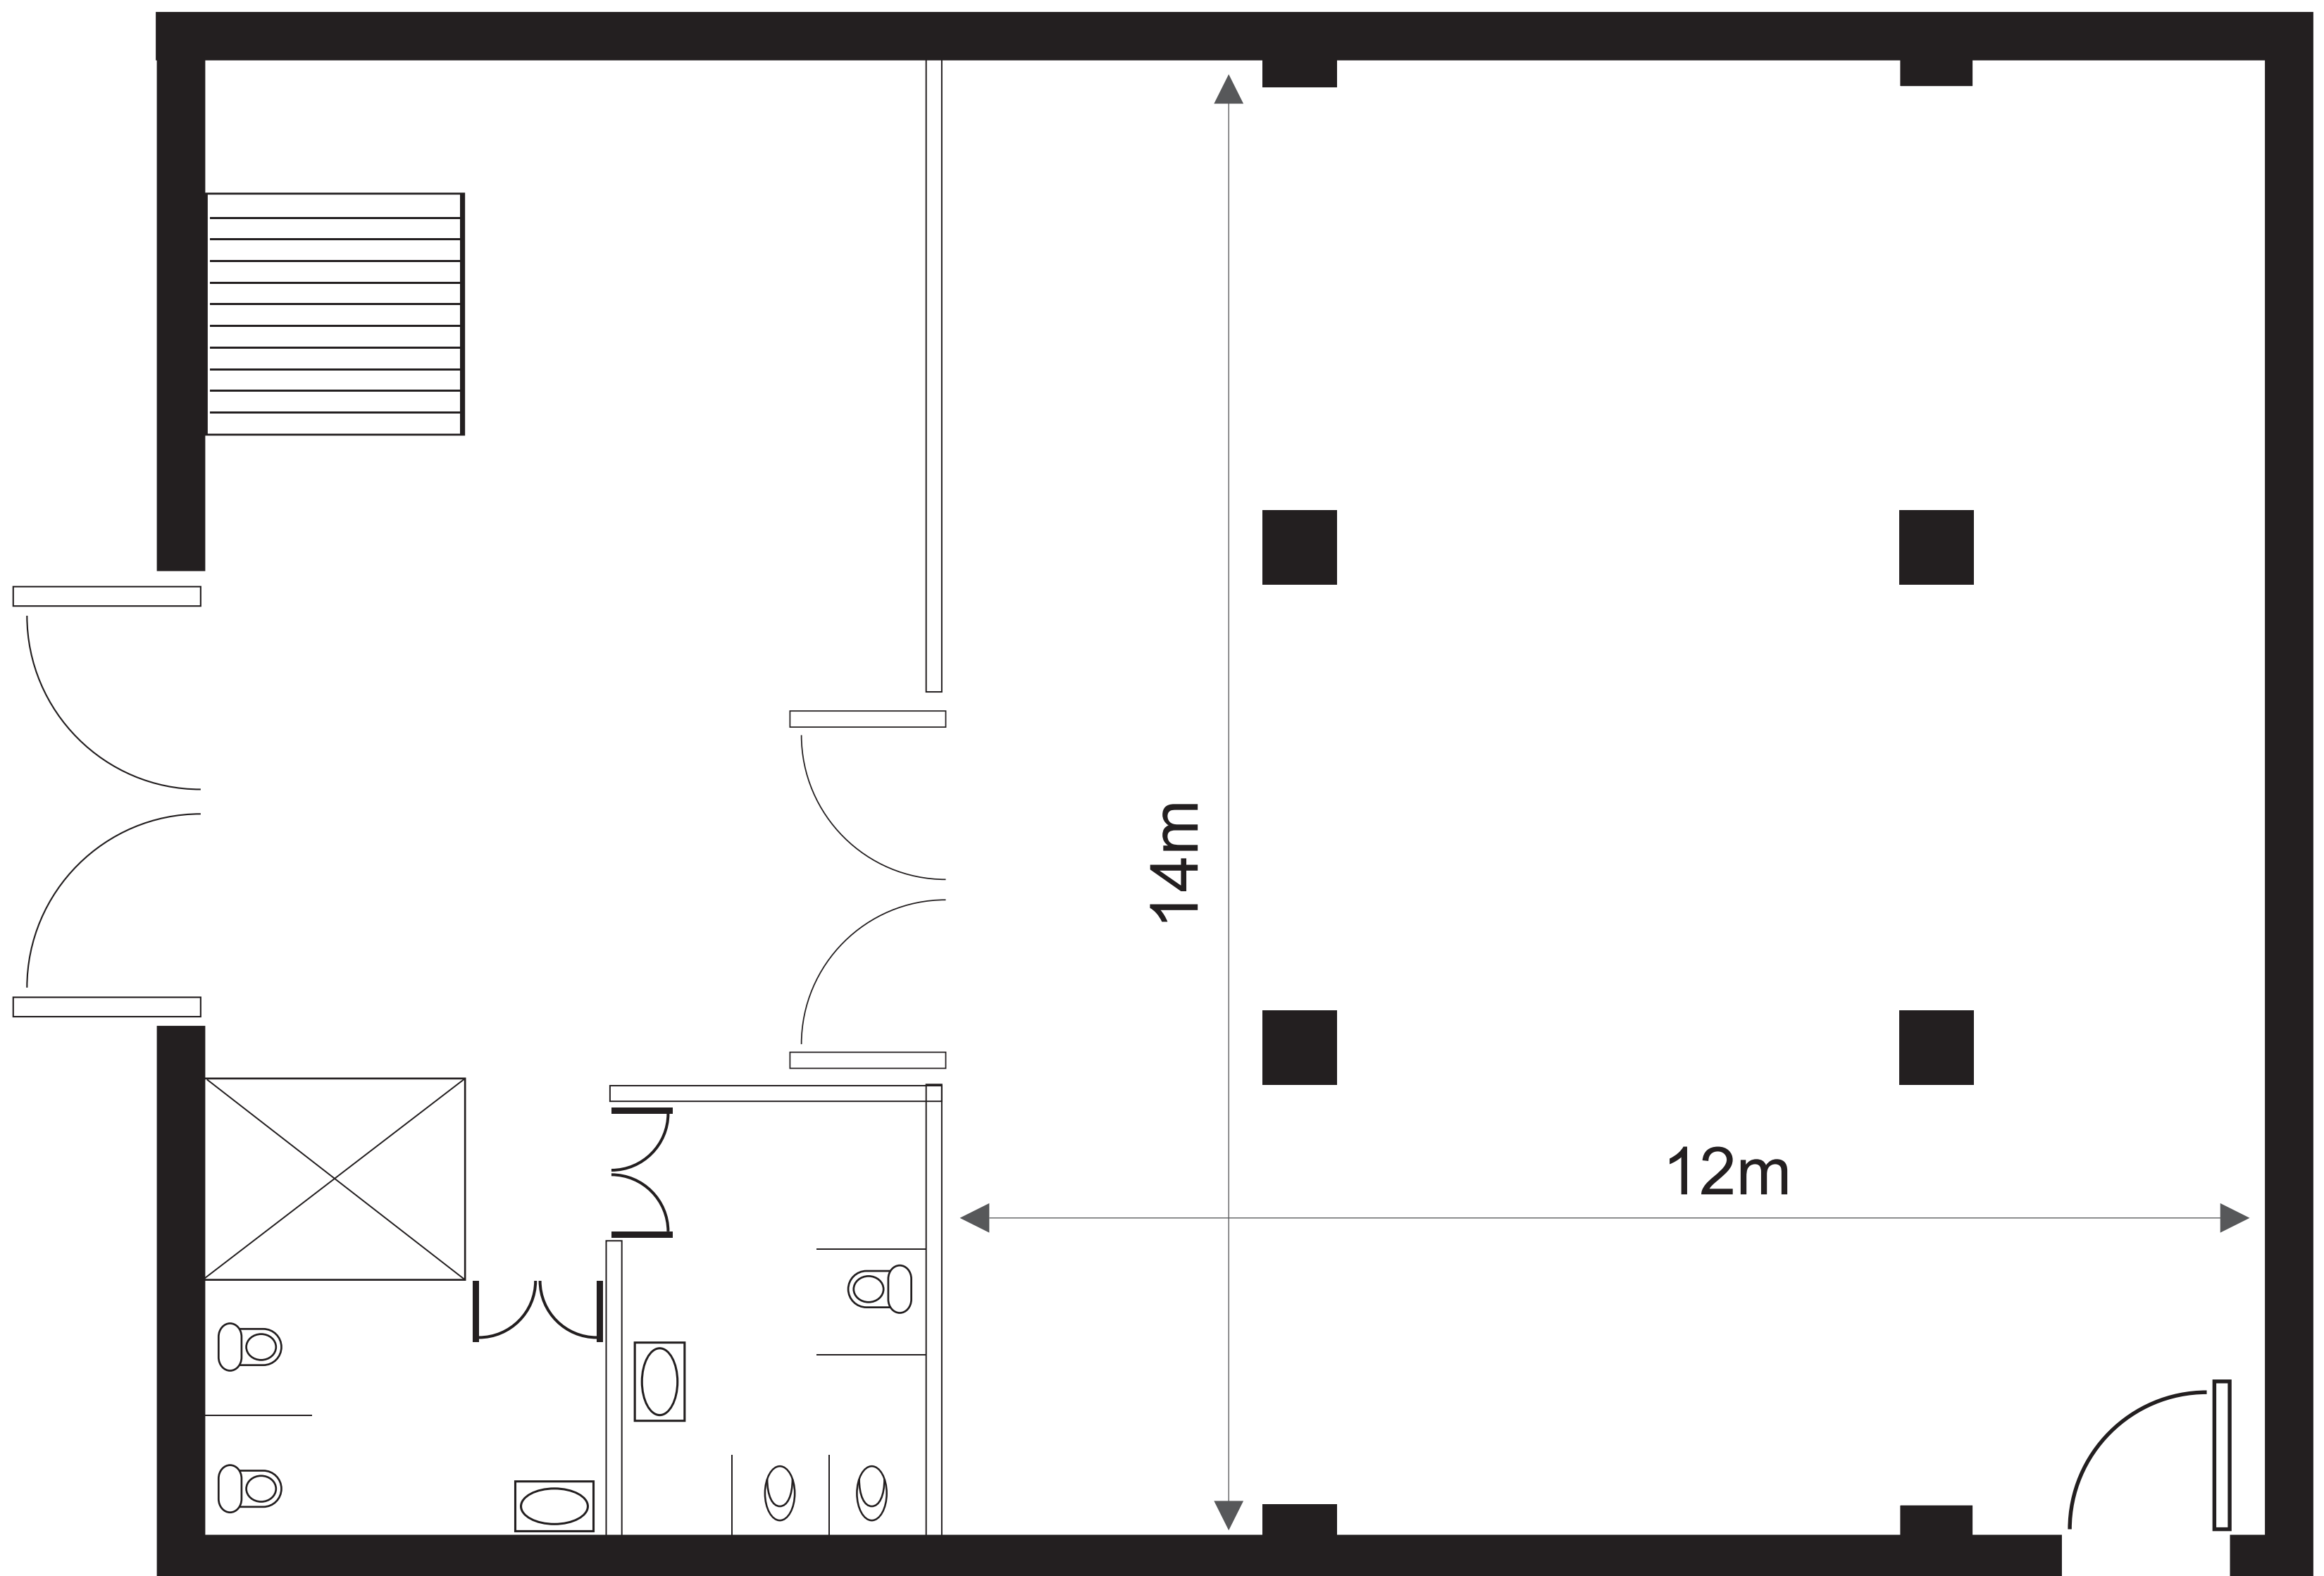

# STAGE D

Floorplan D 商品棚規格

Wi-Fi Internet  
Access

**UNDER CONSTRUCTION**

## Dimensions

Width	46'	寬度	14m	(46 台尺)
Length	39'	長度	12m	(39.5 台尺)
Height	11'	高度	3.3m	(11 台尺)
Square Feet	1,794	面積	168m <sup>2</sup>	
Door Height	9'	門高	2.8m	
Power	1,000A	電力	1,000A	
Air-Condition	15T	空調	15T	